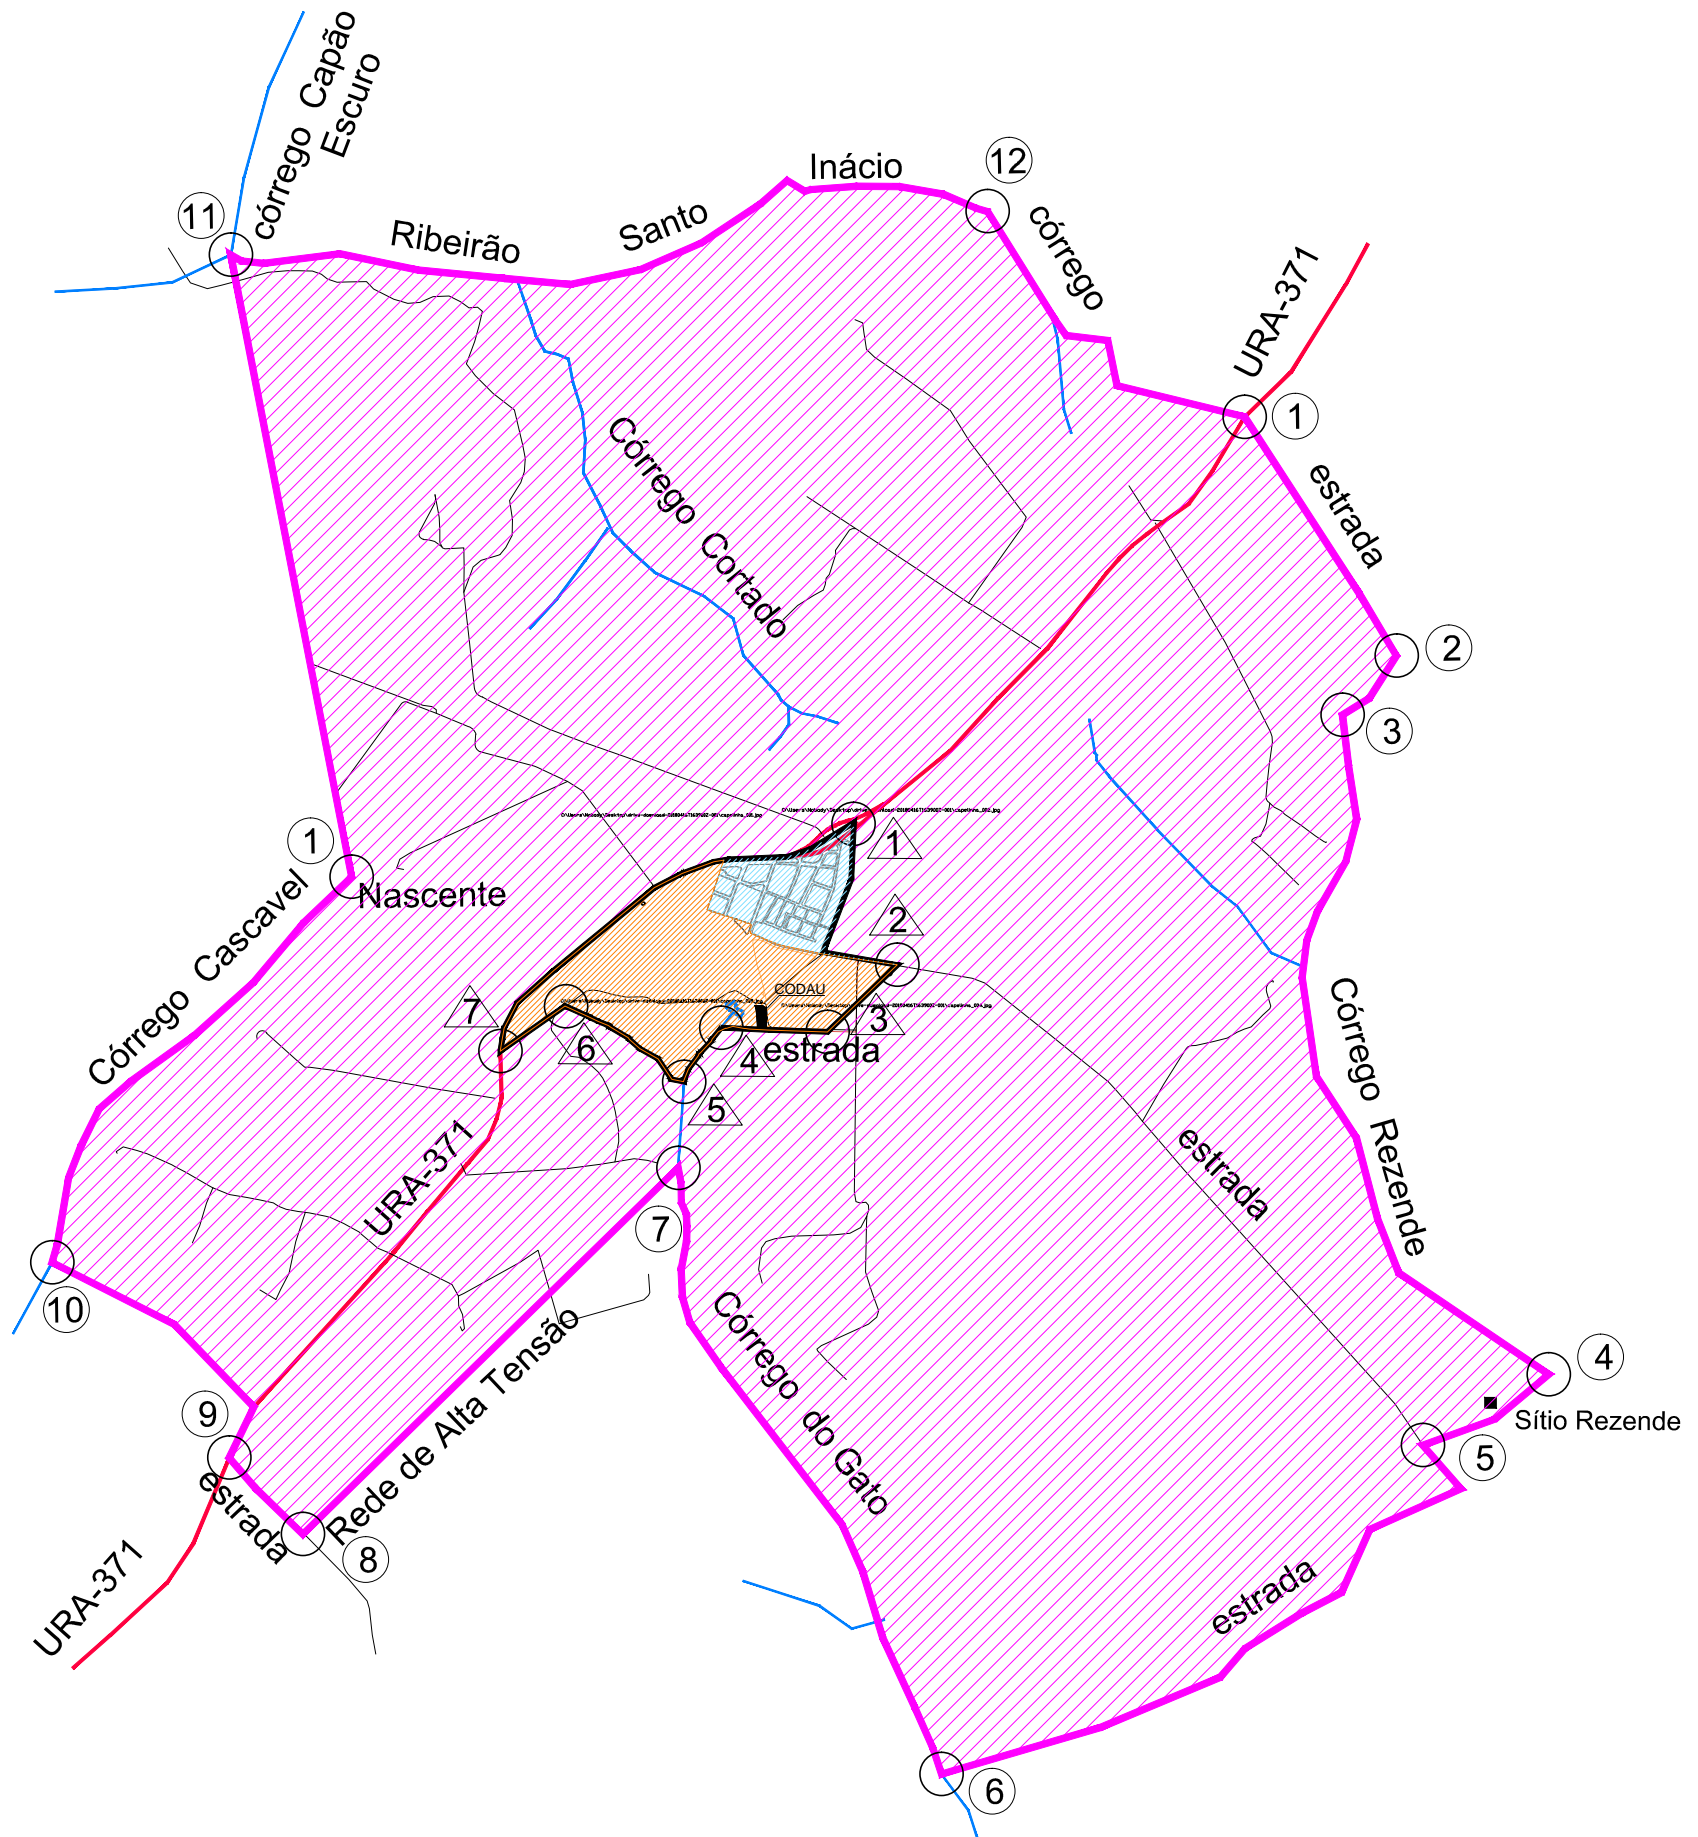

CAPELINHA DO BARREIRO

LEGENDA

- ZCH1 - ZONA DE CHÁCARAS 1
- ZEIS1 - ZONA ESPECIAL DE INTERESSE SOCIAL 1
- ZEIS 2 - ZONA ESPECIAL DE INTERESSE SOCIAL 2
- LIMITE DO PERÍMETRO URBANO
- LIMITE DA ÁREA DE TRANSIÇÃO URBANA
- LIMITE DA ÁREA URBANA

Escala Gráfica

NÚCLEOS DE DESENVOLVIMENTO

CONTINUA:
05 - ZONEAMENTO CAPELINHA DO BARREIRO

PREFEITURA MUNICIPAL DE UBERABA

REVISÃO DO PLANO DIRETOR - 2018

- LIMITE DO MUNICÍPIO
- MANCHA URBANA
- LOCALIDADES
- RIOS
- FERROVIA

- ESTRADAS ASFALTADAS
- RODOVIA FEDERAL DUPLICADA
- RODOVIA FEDERAL SIMPLES
- RODOVIA ESTADUAL
- RODOVIA MUNICIPAL

Nº / NOME DO ARQUIVO:
MAPA 05 - ZONEAMENTO CAPELINHA DO BARREIRO.dwg.

ESCALA: GRÁFICA
DATA: MAI/2018